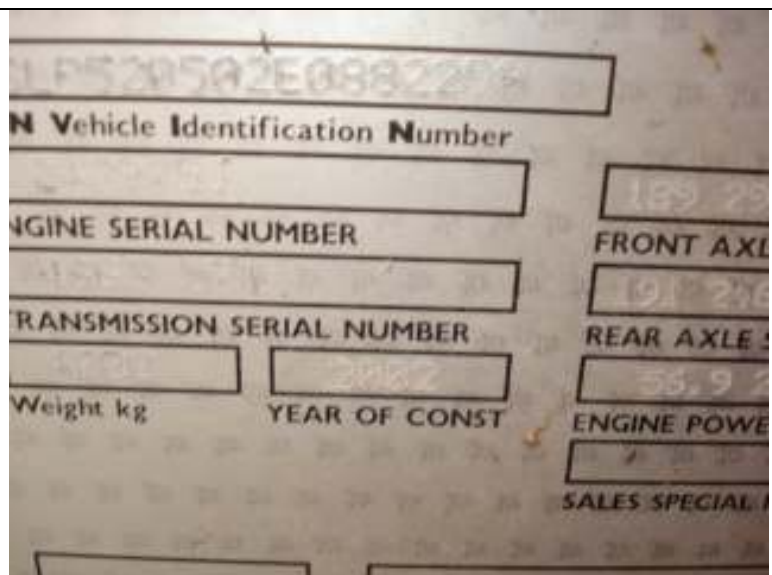

VERREIKER : TWEEDEHANDS

Merk : **JCB**
Type : **520-50 4WS**
S/nr. : **882258**
Bouwjaar : **2002**
draaiuren **+ - 5640**

Uitvoering :

- Bedrijfsklaar gewicht : 4.870 Kg
- Vermogen : 57.5 kW / 77 Pk
- Motor : 4 cilinder Perkins dieselmotor
- Hefhoogte : 5 mtr
- Hefcapaciteit : 2.000 Kg
- Synchro Shuttle transmissie
- 30 Kph
- 4 wielbesturing

Staat Machine :

In goed werkende staat, met verlaagde cabine en brede banden

Uitrusting :

Geen